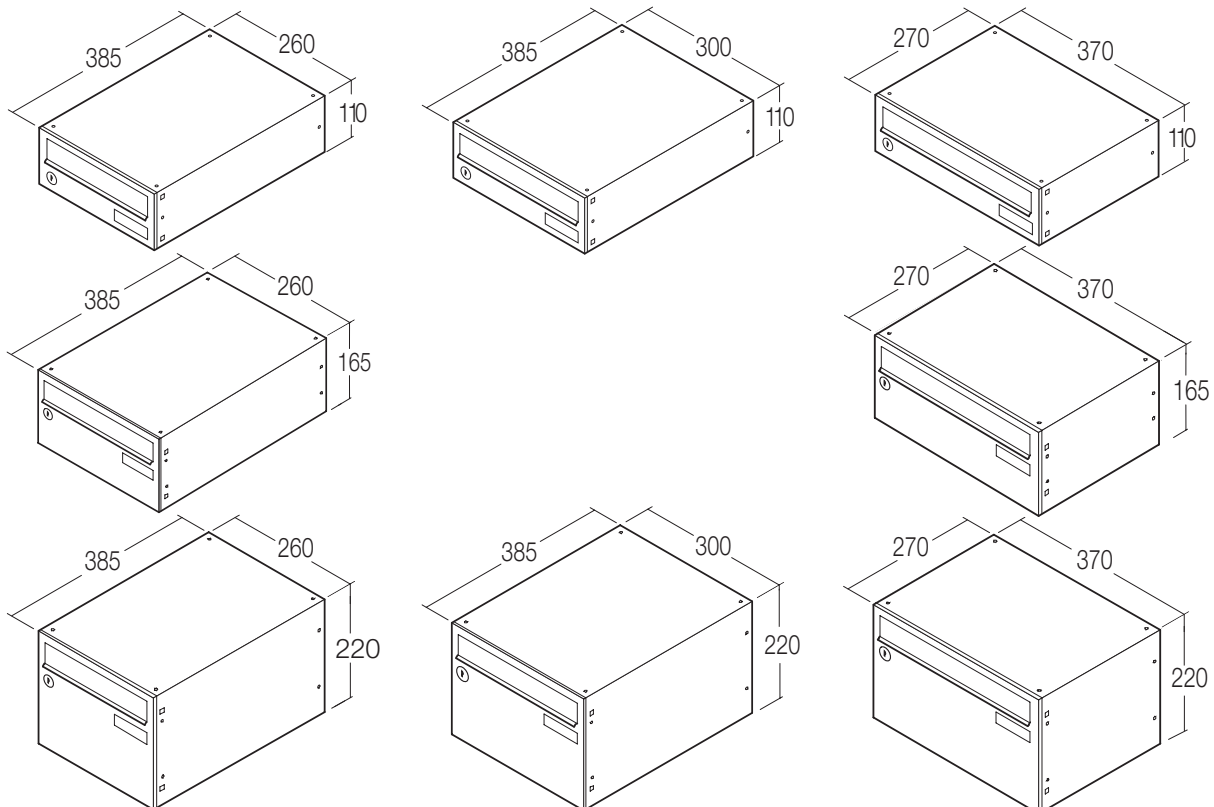

intelligent boxes

RENZ BASIC+ POSTKASSEANLÆG

LIGGENDE ELLER STÅENDE MODEL

MATERIALEBESKRIVELSE

- Kabinettet og klappen er fremstillet i 1,2 mm rustbeskyttet pulverlakeret stål eller pulverlakeret Galfan stål
- Leveres uden lås eller med 6-stifts sikkerhedslås
- Kan betilles i over 200 standard RAL farver

NAVNESKILT

Plastnavneskilt i 74,5 x 22 mm

KORROSIONSKLASSE

Korrosionsklasse C4

VEDLIGEHOLDELSE

Vedligeholdelse af malet Galfan-stål, struktur lak og anodiseret aluminium: Rengøres 2-3 gange årligt ved hjælp af en blød børste eller klud med vand og opvaskemiddel i forholdet 100:1. Vedligeholdelse af slebet, rustfrit stål: rengøres 2-3 gange årligt med let opvredet klud og behandles gerne med syrefri olie.

GARANTI

Renz yder 15 års garanti mod rustgennemtæring, samt 15 års leveringsgaranti på reservedele.

TILBEHØR

Skråtag, sidestolper

OPSÆTNING

Opsættes efter gældende Postlov.

Ved opsætning udendørs skal der anvendes tag.

RENZ BASIC+ LIGGENDE