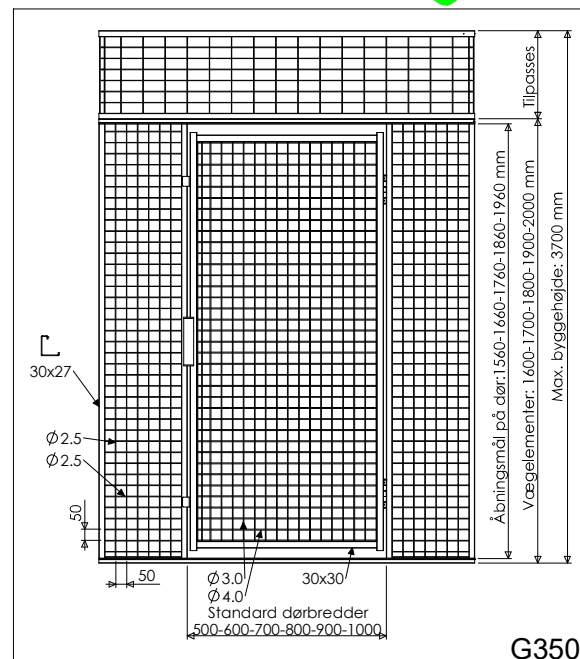

ProGuard Depotrum type G350

G350

Beslag for hængelås med beskyttelsesbøjle

Cylinderlås til 17mm eurocylinder

Cylinderlås til ovalcylinder

ProGuard tilbyder:

Robuste og sikre opbevaringsløsninger til andelsboliger, ejerboliger, boligselskaber og udlejningsejendomme i privat og offentlig eje. Vores erfaring siger, at det næsten altid er døren som udsættes for indbrudsangreb, derfor har vi over årene konsekvent styrket og udviklet disse i de forskellige systemer, således vi til stadighed kan tilbyde nogle af markedets sikreste døre. Vores tråd- og pladevægge er galvaniseret, hvilket giver en holdbar og flot finish, der holder år efter år. Vi passer godt på det der har værdi for dig.

Vi kan levere følgende ekstraudstyr:

Hylde

Nummerskilte

Hængelåse

EURO dråbeværk - evt. i system

Skandinavisk oval cylinder - evt. i system

Adgangskontrol

Boligselskabernes foretrukne løsning

Anvendelsesområde:

G350 anvendes i depotrumsområder der i forvejen har en god ydre sikring. Dette kan være i form af ståldøre, adgangskontrol, eller på svært tilgængelige lofter hvor uvedkommende ikke har adgang.

G350 er kendetegnet ved:

- Særlige stabile døre, med kraftige hængsler og beslag. Dørene kan leveres med beslag til hængelås, eller med låsekasse til enten EURO dråbeværk eller skandinavisk oval cylinder.
- Tæt maskestørrelse - 50x50 mm, tråde $\varnothing$ 2,5 mm
- Som standard er mellemvægge og overbygning G300
- De svejste trådnæ er placeret indenfor både dørbordet og kantprofiler for at undgå, at man river sig på skarpe kanter.
- Overfladebehandling:
- Trådvægge er galvaniseret, der sikrer en lang levetid.
- Døre, er pulverlakeret i en flot lysegrå farve (RAL 9006) der passer ind alle steder.

Dimensioner:

Trådvægge:

Højder: 2000-1900-1800-1700-1600 mm

Bredder: 400-500-600-700-800-900-1000-1100 mm

Døre:

Højder: 2000-1900-1800-1700-1600 mm

Bredder: 500-600-700-800-900-1000 mm

Overbygninger:

Afstand til loft: 50-100-150-200 mm

Overbygninger tilpasses efter aktuelle forhold

ProGuard tilbyder desuden:
*Uforpligtende rådgivning og tilbud
Gratis opmåling før tilbud eller før ordre
Professionel montage eller
selvbyg med byggevejledning
Personlig og engageret byggeledelse
Fair pris og færdigt arbejde
Vi har hele Danmark som hjemmebane
..og vi har danske montører*

ProGuard®

ProGuard ApS
Styrmandsvænget 236
6710 Esbjerg V
www.proguard.dk
info@proguard.dk
+45 53 88 87 87