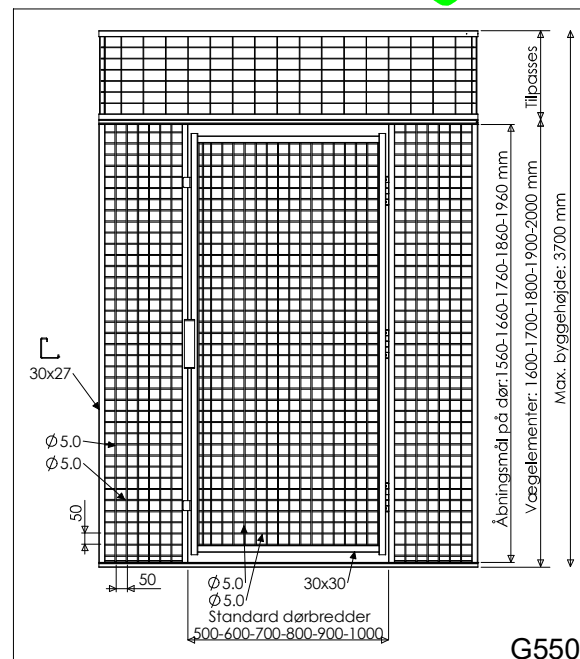

ProGuard tilbyder:

Robuste og sikre opbevaringsløsninger til andelsboliger, ejerboliger, boligselskaber og udlejningsejendomme i privat og offentlig eje. Vores erfaring siger, at det næsten altid er døren som udsættes for indbrudsangreb, derfor har vi over årene konsekvent styrket og udviklet disse i de forskellige systemer, således vi til stadighed kan tilbyde nogle af markedets sikreste døre. Vores tråd- og pladevægge er galvaniseret, hvilket giver en holdbar og flot finish, der holder år efter år. Vi passer godt på det der har værdi for dig.

Vi kan levere følgende ekstraudstyr:

Hylde

Nummerskilte

Hængelåse

EURO dråbeværk - evt. i system

Skandinavisk oval cylinder - evt. i system

Adgangskontrol

Indbrudstyvens skræk

Anvendelsesområde:

G550 anvendes i depotrumsområder hvor der stilles ekstreme krav til sikkerheden, og hvor kun det bedste er godt nok.

- Døre med kraftige dørbåde, hængsler og beslag. Dørene kan leveres med beslag til hængelås, eller med låsekasse til enten EURO dråbeværk eller skandinavisk oval cylinder.
- Tæt maskestørrelse - 50x50 mm, tråde $\varnothing$ 5 mm
- Som standard er mellemvægge og overbygning G300
- De svejste trådnæt er placeret indenfor både dørbadet og kantprofiler for at undgå, at man river sig på skarpe kanter.
- Overfladebehandling:
- Trådvægge er galvaniseret, der sikrer en lang levetid.
- Døre, er pulverlakeret i en flot lysegrå farve (RAL 9006) der passer ind alle steder.

Dimensioner:

Trådvægge:

Højder: 2000-1900-1800-1700-1600 mm

Brejder: 400-500-600-700-800-900-1000-1100 mm

Døre:

Højder: 2000-1900-1800-1700-1600 mm

Brejder: 500-600-700-800-900-1000 mm

Overbygninger:

Afstand til loft: 50-100-150-200 mm

Overbygninger tilpasses efter aktuelle forhold

ProGuard tilbyder desuden:
*Uforpligtende rådgivning og tilbud
Gratis opmåling før tilbud eller før ordre
Professionel montage eller
selvbyg med byggevejledning
Personlig og engageret byggeledelse
Fair pris og færdigt arbejde
Vi har hele Danmark som hjemmebane
...og vi har danske montører*

ProGuard®

ProGuard ApS
Styrmandsvænget 236
6710 Esbjerg V
www.proguard.dk
info@proguard.dk
+45 53 88 87 87