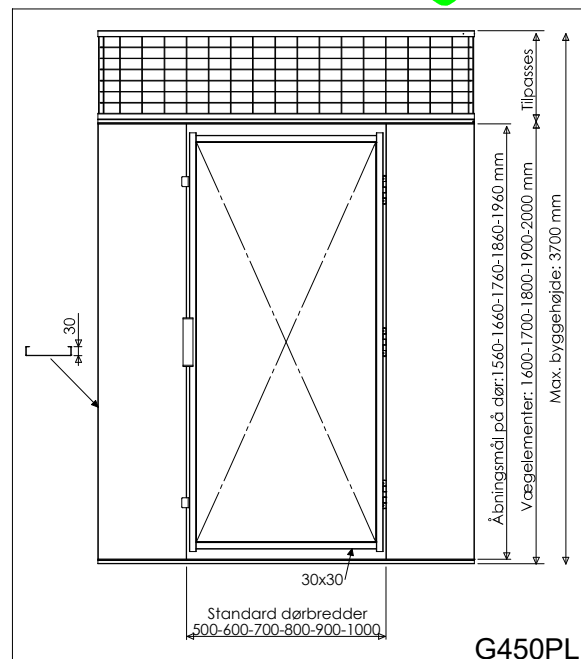

G450PL

ProGuard tilbyder:

Robuste og sikre opbevaringsløsninger til andelsboliger, ejerboliger, boligselskaber og udlejningsejendomme i privat og offentlig eje. Vores erfaring siger, at det næsten altid er døren som udsættes for indbrudsangreb, derfor har vi over årene konsekvent styrket og udviklet disse i de forskellige systemer, således vi til stadighed kan tilbyde nogle af markedets sikreste døre. Vores tråd- og pladevægge er galvaniseret, hvilket giver en holdbar og flot finish, der holder år efter år. Vi passer godt på det der har værdi for dig.

Vi kan levere følgende ekstraudstyr:

Hylde
Nummerskilte
Hængelåse
EURO dråbeværk - evt. i system
Skandinavisk oval cylinder - evt. i system
Adgangskontrol

Høj sikkerhed og diskretion

Anvendelsesområde:

G450PL anvendes i depotrumsområder hvor der stilles høje krav til sikkerheden, og hvor der er et ønske om at forhindre indkig i depotrummene. G450PL er kendetegnet ved:

- Døre med kraftige dørbåde, hængsler og beslag. Dørene kan leveres med beslag til hængelås, eller med låsekasse til enten EURO dråbeværk eller skandinavisk oval cylinder.
- Kraftige pladeelementer i fronterne og pladedøre.
- Som standard er mellemvægge og overbygning G300
- Overfladebehandling:
- Plade og trådvægge er galvaniseret, der sikrer en lang levetid.
- Døre, er pulverlakeret i en flot lysegrå farve (RAL 9006) der passer ind alle steder.

Dimensioner:

Pladevægge:

Højder: 2000-1900-1800-1700-1600 mm

Brejder: 50-100-250-500 mm

Døre:

Højder: 2000-1900-1800-1700-1600 mm

Brejder: 500-600-700-800-900-1000 mm

Overbygninger:

Afstand til loft: 50-100-150-200 mm

Overbygninger tilpasses efter aktuelle forhold

ProGuard tilbyder desuden:
*Uforpligtende rådgivning og tilbud
Gratis opmåling før tilbud eller før ordre
Professionel montage eller
selvbyg med byggevejledning
Personlig og engageret byggeledelse
Fair pris og færdigt arbejde
Vi har hele Danmark som hjemmebane
..og vi har danske montører*

ProGuard®

ProGuard ApS
Styrmandsvænget 236
6710 Esbjerg V
www.proguard.dk
info@proguard.dk
+45 53 88 87 87