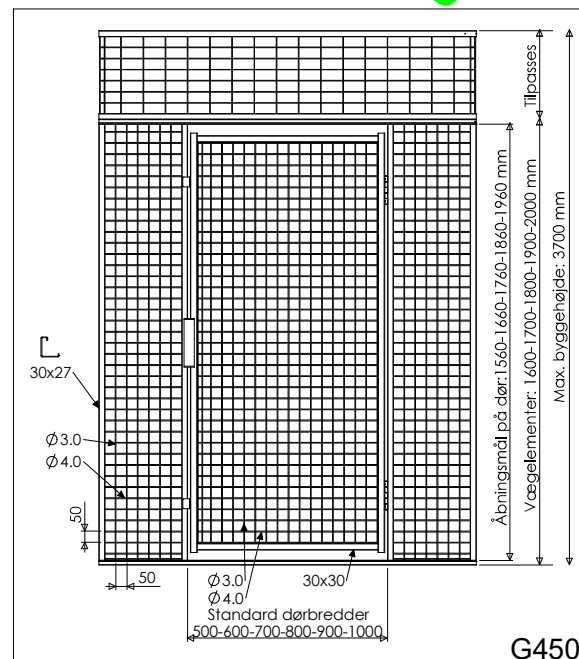

ProGuard Depotrum type G450

Beslag for hængelås med beskyttelsesbøjle

Cylinderlås til 17mm eurocylinder

Cylinderlås til ovalcylinder

Høj sikkerhed til en rigtig fornuftig økonomi

Anvendelsesområde:

G450 anvendes i depotrumsområder hvor der stilles høje krav til sikkerheden, og hvor de ydre forhold ikke nødvendigvis er optimalt sikret

G450 er kendetegnet ved:

- Døre med kraftige dørbåde, hængsler og beslag. Dørene kan leveres med beslag til hængelås, eller med låsekasse til enten EURO dråbeværk eller skandinavisk oval cylinder.
- Tæt maskestørrelse - 50x50 mm, tråde ø 3 og 4 mm
- Som standard er mellemvægge og overbygning G300
- De svejste trådnæt er placeret indenfor både dørbadet og kantprofiler for at undgå, at man river sig på skarpe kanter.
- Overfladebehandling:
- Trådvægge er galvaniseret, der sikrer en lang levetid.
- Døre, er pulverlakeret i en flot lysegrå farve (RAL 9006) der passer ind alle steder.

Dimensioner:

Trådvægge:

Højder: 2000-1900-1800-1700-1600 mm

Brejder: 400-500-600-700-800-900-1000-1100 mm

Døre:

Højder: 2000-1900-1800-1700-1600 mm

Brejder: 500-600-700-800-900-1000 mm

Overbygninger:

Afstand til loft: 50-100-150-200 mm

Overbygninger tilpasses efter aktuelle forhold

ProGuard tilbyder:

Robuste og sikre opbevaringsløsninger til andelsboliger, ejerboliger, boligselskaber og udlejningsejendomme i privat og offentlig eje. Vores erfaring siger, at det næsten altid er døren som udsættes for indbrudsangreb, derfor har vi over årene konsekvent styrket og udviklet disse i de forskellige systemer, således vi til stadighed kan tilbyde nogle af markedets sikreste døre. Vores tråd- og pladevægge er galvaniseret, hvilket giver en holdbar og flot finish, der holder år efter år. Vi passer godt på det der har værdi for dig.

Vi kan levere følgende ekstraudstyr:

Hylde

Nummerskilte

Hængelåse

EURO dråbeværk - evt. i system

Skandinavisk oval cylinder - evt. i system

Adgangskontrol

ProGuard tilbyder desuden:
*Uforpligtende rådgivning og tilbud
Gratis opmåling før tilbud eller før ordre
Professionel montage eller
selvbyg med byggevejledning
Personlig og engageret byggeledelse
Fair pris og færdigt arbejde
Vi har hele Danmark som hjemmebane
..og vi har danske montører*

ProGuard®

ProGuard ApS
Styrmandsvænget 236
6710 Esbjerg V
www.proguard.dk
info@proguard.dk
+45 53 88 87 87