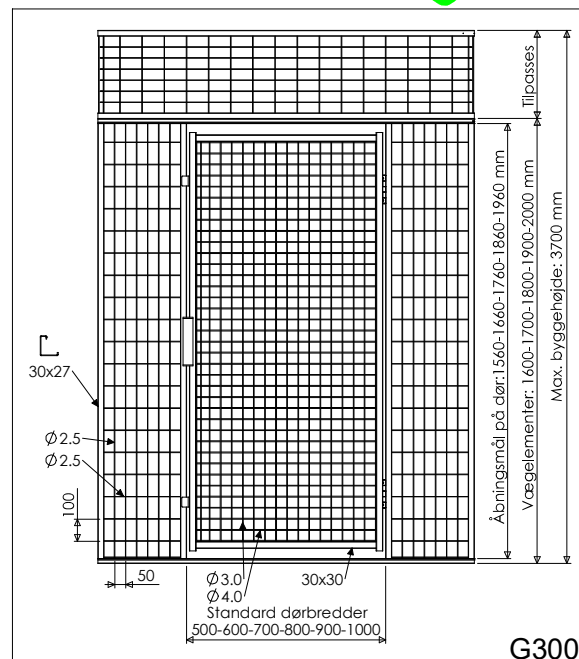

ProGuard Depotrum type G300

Beslag for hængelås med beskyttelsesbøjle

Cylinderlås til 17mm eurocylinder

Cylinderlås til ovalcylinder

ProGuard tilbyder:

Robuste og sikre opbevaringsløsninger til andelsboliger, ejerboliger, boligselskaber og udlejningsejendomme i privat og offentlig eje. Vores erfaring siger, at det næsten altid er døren som udsættes for indbrudsangreb, derfor har vi over årene konsekvent styrket og udviklet disse i de forskellige systemer, således vi til stadighed kan tilbyde nogle af markedets sikreste døre. Vores tråd- og pladevægge er galvaniseret, hvilket giver en holdbar og flot finish, der holder år efter år. Vi passer godt på det der har værdi for dig.

Vi kan levere følgende ekstraudstyr:

Hylde

Nummerskilte

Hængelåse

EURO dråbeværk - evt. i system

Skandinavisk oval cylinder - evt. i system

Adgangskontrol

Den helt lette løsning

Anvendelsesområde:

G300 anvendes i depotrumsområder der i forvejen har en god ydre sikring. Dette kan være i form af ståldøre, adgangskontrol, eller på svært tilgængelige lofter hvor uvedkommende ikke har adgang.

G300 er kendetegnet ved:

- Døre - fra system G350 med kraftige hængsler og beslag. Dørene kan leveres med beslag til hængelås, eller med låsekasse til enten EURO dråbeværk eller skandinavisk oval cylinder.
- De svejste trådnæt er placeret indenfor både dørblandet og kantprofiler for at undgå, at man river sig på skarpe kanter.
- Overfladebehandling:
- Trådvægge er galvaniseret, der sikrer en lang levetid.
- Døre, er pulverlakeret i en flot lysegrå farve (RAL 9006) der passer ind alle steder.

Dimensioner:

Trådvægge:

Højder: 2000-1900-1800-1700-1600 mm

Bredder: 400-500-600-700-800-900-1000-1100 mm

Døre:

Højder: 2000-1900-1800-1700-1600 mm

Bredder: 500-600-700-800-900-1000 mm

Overbygninger:

Afstand til loft: 50-100-150-200 mm

Overbygninger tilpasses efter aktuelle forhold

ProGuard tilbyder desuden:
*Uforpligtende rådgivning og tilbud
Gratis opmåling før tilbud eller før ordre
Professionel montage eller
selvbyg med byggevejledning
Personlig og engageret byggeledelse
Fair pris og færdigt arbejde
Vi har hele Danmark som hjemmebane
..og vi har danske montører*

ProGuard©

ProGuard ApS
Styrmandsvænget 236
6710 Esbjerg V
www.proguard.dk
info@proguard.dk
+45 53 88 87 87