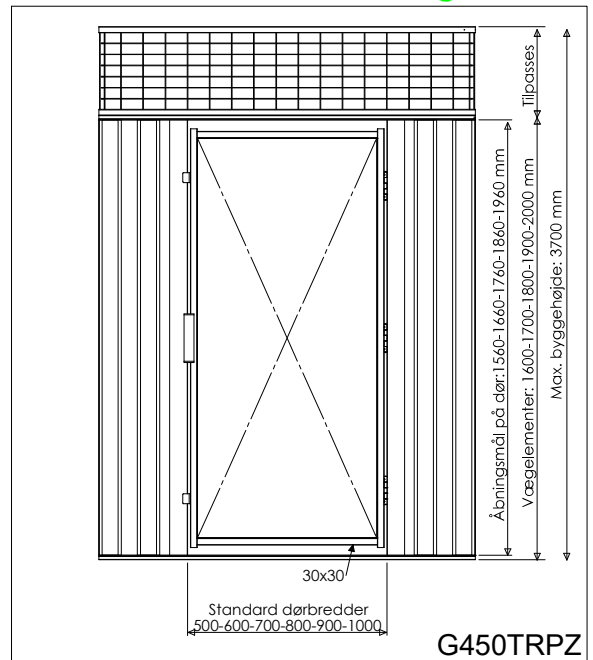

ProGuard Depotrum type G450Trpz

Beslag for hængelås med beskyttelsesbøjle

Cylinderlås til 17mm eurocylinder

Cylinderlås til ovalcylinder

ProGuard tilbyder:

Robuste og sikre opbevaringsløsninger til andelsboliger, ejerboliger, boligselskaber og udlejningsejendomme i privat og offentlig eje. Vores erfaring siger, at det næsten altid er døren som udsættes for indbrudsangreb, derfor har vi over årene konsekvent styrket og udviklet disse i de forskellige systemer, således vi til stadighed kan tilbyde nogle af markedets sikreste døre. Vores tråd- og pladevægge er galvaniseret, hvilket giver en holdbar og flot finish, der holder år efter år. Vi passer godt på det der har værdi for dig.

Vi kan levere følgende ekstraudstyr:

Hylde

Nummerskilte

Hængelåse

EURO dråbeværk - evt. i system

Skandinavisk oval cylinder - evt. i system

Adgangskontrol

Lagerhotellernes foretrukne

Anvendelsesområde:

G450TRPZ anvendes i lagerhoteller og depotrumsområder hvor der stilles høje krav til sikkerheden, og hvor der er et ønske om at forhindre indkig i depotrummene.

G450TRPZ er kendetegnet ved:

- Pladedøre med kraftige dørblade, hængsler og beslag. Dørene kan leveres med beslag til hængelås, eller med låsekasse til enten EURO dråbeværk eller skandinavisk oval cylinder.
- Kraftige trapezplader i fronterne og mellemvægge.
- Overfladebehandling:
- Plade og trådvægge er galvaniseret, der sikrer en lang levetid.
- Døre, er pulverlakeret i en flot lysegrå farve (RAL 9006) der passer ind alle steder.

Dimensioner:

Pladevægge:

Højder: 2000-1900-1800-1700-1600 mm

Brejder: 1000 mm - tilpasses under montage

Døre:

Højder: 2000-1900-1800-1700-1600 mm

Brejder: 500-600-700-800-900-1000 mm

Overbygninger: G300:

Afstand til loft: 50-100-150-200 mm

Overbygninger tilpasses efter aktuelle forhold

ProGuard tilbyder desuden:
*Uforpligtende rådgivning og tilbud
Gratis opmåling før tilbud eller før ordre
Professionel montage eller
selvbyg med byggevejledning
Personlig og engageret byggeledelse
Fair pris og færdigt arbejde
Vi har hele Danmark som hjemmebane
..og vi har danske montører*

ProGuard®

ProGuard ApS
Styrmandsvænget 236
6710 Esbjerg V
www.proguard.dk
info@proguard.dk
+45 53 88 87 87